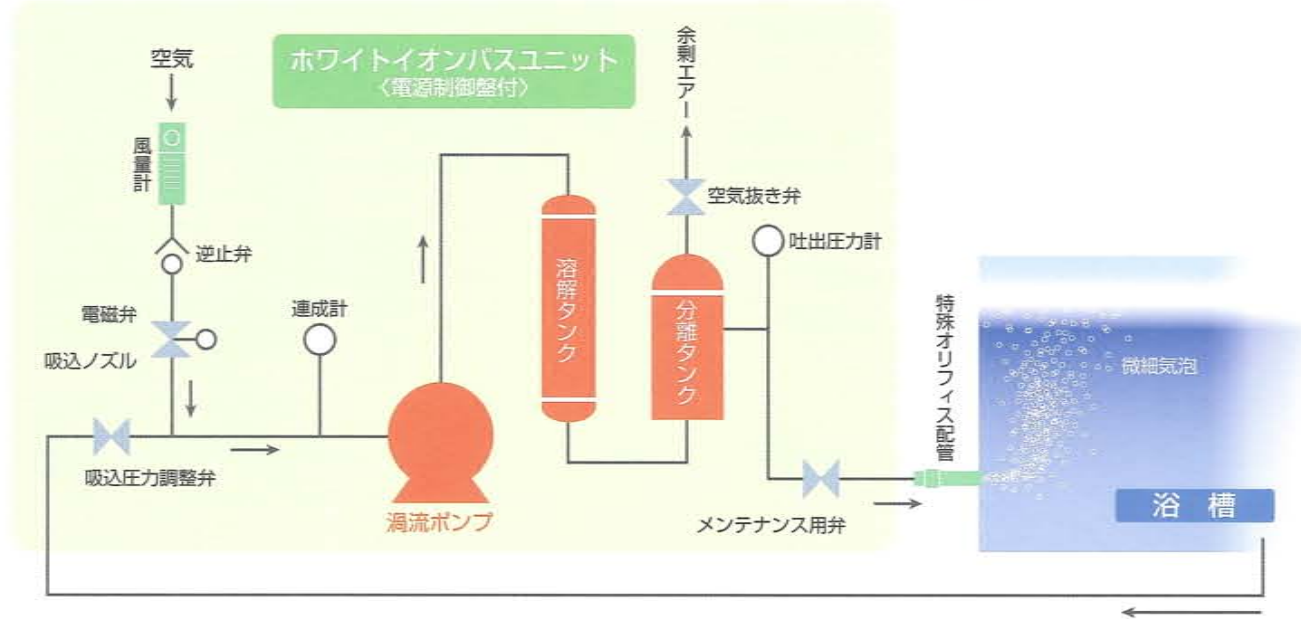

さらに用途色々

お風呂場エンターテイメント

■炭酸風呂で、ホッカホカ!

空気の代わりに炭酸ガスを溶け込ませれば、暖か〜い炭酸泉や刺激的なお風呂に大変身。温浴新メニューの誕生です。

■オゾン効果で殺菌、清潔!

■アクアムービーで、水面がスクリーンに!

image illustration

AQUA MOVIE

概略フロー図

内はニクニホワイトイオンバスユニットに含まれます。

ユニット仕様 [参考]

型 式	浴槽大きさ(m ²)	浴槽容量(m ³ /t)	外形寸法(mm/W×D×H)	動力(kW)
WIB 1.型	~1.0	~約0.5	700×550×1055	1.5
WIB 2.型	~2.0	~約1.2	750×600×1210	2.2
WIB 4.型	~4.0	~約2.4	900×750×1322	3.7
WIB 6.型	~6.0	~約3.5	1100×875×1480	5.5 <7.5>
WIB 8.型	~8.0	~約4.5	1250×1100×1685	7.5 <11.0>
WIB 10.型	~10.0	~約6.0	//	11.0 <15.0>

*浴槽容量は、水深600mmの場合です。
 *動力の〈 〉内の数値は60Hz地域動力です。
 *浴槽の形状、湯質、湯温などにより微細気泡の発泡が若干異なる場合がございますので、ご用命の際は必ずお問合せください。

コスト・スペース・手間を最小限に押さえ、超微細な気泡をつくります。

バブルジェネレータ (微細気泡発生機)

- 面倒な配管や調整は不要! 誰でも簡単な操作で、高密度なミルクバスをつくり出せます。
- 外部環境が変化しても安定したマイクロバブル水が供給できます。
- 余計な外部装置なしで動作するため、小型で省スペース、低コストでの新規設置が可能です。

“天の川を楽しむ” 夢の世界を現実に！

- ◆ 微細気泡の破裂で放出される、大量のマイナスイオンにより心も体もリラックス、真の癒しを満喫できます
- ◆ プチプチはじける超音波が全身をくまなくマッサージ、血液の循環を高め、お肌の潤いがよみがえります
- ◆ 微細な気泡が毛穴に入りヨゴレを奥から大掃除、お肌はシルクの輝きに！
- ◆ シュワーと広がる水面の霞で未体験の爽快感と贅沢な気分を味わえます
- ◆ 白いベールに包まれて、人目を気にせず寝湯を存分にエンジョイできます
- ◆ 照明・映像の投影により、超ゴージャスでエキサイティングなお風呂タイムを演出します